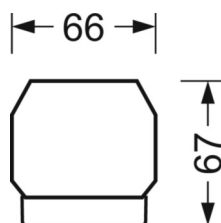

Лампо- и прибородержатели - Central.Line.Optic - прямой широконаправленный свет - без видимых стыков

Ламподержатель из оцинкованного стального профиля, поверхность покрыта лаком на полиэфирной смоле. Крепление без инструментов с нажимными затворами, встроенными в конструкцию, обеспечивают защиту от кражи и взлома. Цвет корпуса белый стандартный для электротехники RAL 9016; Прямой широкий свет, распространяющийся через линзу «Central.Line.Optic» из пластика ПММА. Линзовая оптика делает сборку и установку предельно удобными, плоскость легко чистится. Линзы плотно расположены в один ряд: световые точки сливаются в одну линию, создавая целостный вид. Подключение к электросети через штатную 5-полюсную штекерную деталь для быстрой сборки, со свободным выбором фаз. Встроенный механизм для правильной сборки для быстрого контакта; с батареей дежурного освещения на 3ч.; состояние светильника - по видимому светодиоду (NL-B3); Strumień świetlny w trybie oświetlenia awaryjnego 927 lm. Сменные блоки, позволяющие легко модернизировать освещение, существенно продлевают срок службы всей осветительной установки.

параметры

номер заказа	19510007060
код EAN	4020863446155
номер таможенного тарифа	94051190
Знак прохождения контроля	IP 20, класс защиты I, F, HACCP DIN10500/Food/IFS-пригодность для применения/BRC, Indoor, CE
Степень ударопрочности IK	IK03 (5°C bis 25°C)
Температура окружения	та 5°C в 25°C
Гарантийный срок	5 лет
Государственные программы поддержки	BEG - государственные субсидии для энергосберегающих зданий (действительна только для Германии)

электротехника