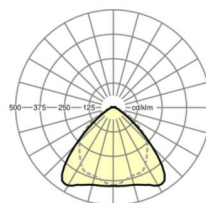

параметры

номер заказа	19510007060
код EAN	4020863446155
номер таможенного тарифа	94051190
Знак прохождения контроля	IP 20, класс защиты I, F, HACCP DIN10500/Food/IFS-пригодность для применения/BRC, Indoor, CE
Степень ударопрочности IK	IK03 (5°C bis 25°C)
Температура окружения	та 5°C в 25°C
Гарантийный срок	5 лет
Государственные программы поддержки	BEG - государственные субсидии для энергосберегающих зданий (действительна только для Германии)

электротехника

Балласт	Электронный драйвер, дежурное освещение 3ч. (1 штука)
Мощность системы	88W
сетевое напряжение	230V/50Hz
автоматический предохранитель (пусковой ток)	12 штук/B10, 19 штук/B16, 20 штук/C10, 32 штук/C16
класс энергосбережения/Источник света	C

DEEP-LINK

<https://www.regiolum.de/ru/article/19510007060>

Ссылка	LED 14000lm 840
ηLB	100 %
Φ ↓/↑	98 % / 2 %
UGR поп./вдоль	24.6 / 26.1