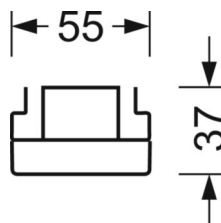

Лампо- и прибородержатели - Central.Line.Optic - прямой широконаправленный свет - без видимых стыков

Ламподержатель из оцинкованного стального профиля, поверхность покрыта лаком на полиэфирной смоле. Крепление без инструментов с нажимными затворами, встроенными в конструкцию, обеспечивают защиту от кражи и взлома. Цвет корпуса белый стандартный для электротехники RAL 9016; Прямой широкий свет, распространяющийся через линзу «Central.Line.Optic» из пластика ПММА. Линзовая оптика делает сборку и установку предельно удобными, плоскость легко чистится. Линзы плотно расположены в один ряд: световые точки сливаются в одну линию, создавая целостный вид. Подключение к электросети через штатную 5-полюсную штекерную деталь для быстрой сборки, со свободным выбором фаз. Встроенный механизм для правильной сборки для быстрого контакта; с батареей дежурного освещения на 3ч.; состояние светильника - по видимому светодиоду (NL-B3); Strumień świetlny w trybie oświetlenia awaryjnego 927 lm. Сменные блоки, позволяющие легко модернизировать освещение, существенно продлевают срок службы всей осветительной установки.

параметры

номер заказа	19510007060
код EAN	4020863446155
номер таможенного тарифа	94051190
Знак прохождения контроля	IP 20, класс защиты I, F, HACCP DIN10500/Food/IFS-пригодность для применения/BRC, Indoor, CE
Степень ударопрочности IK	IK03 (5°C bis 25°C)
Температура окружения	та 5°C в 25°C
Гарантийный срок	5 лет
Государственные программы поддержки	BEG - государственные субсидии для энергосберегающих зданий (действительна только для Германии)

электротехника